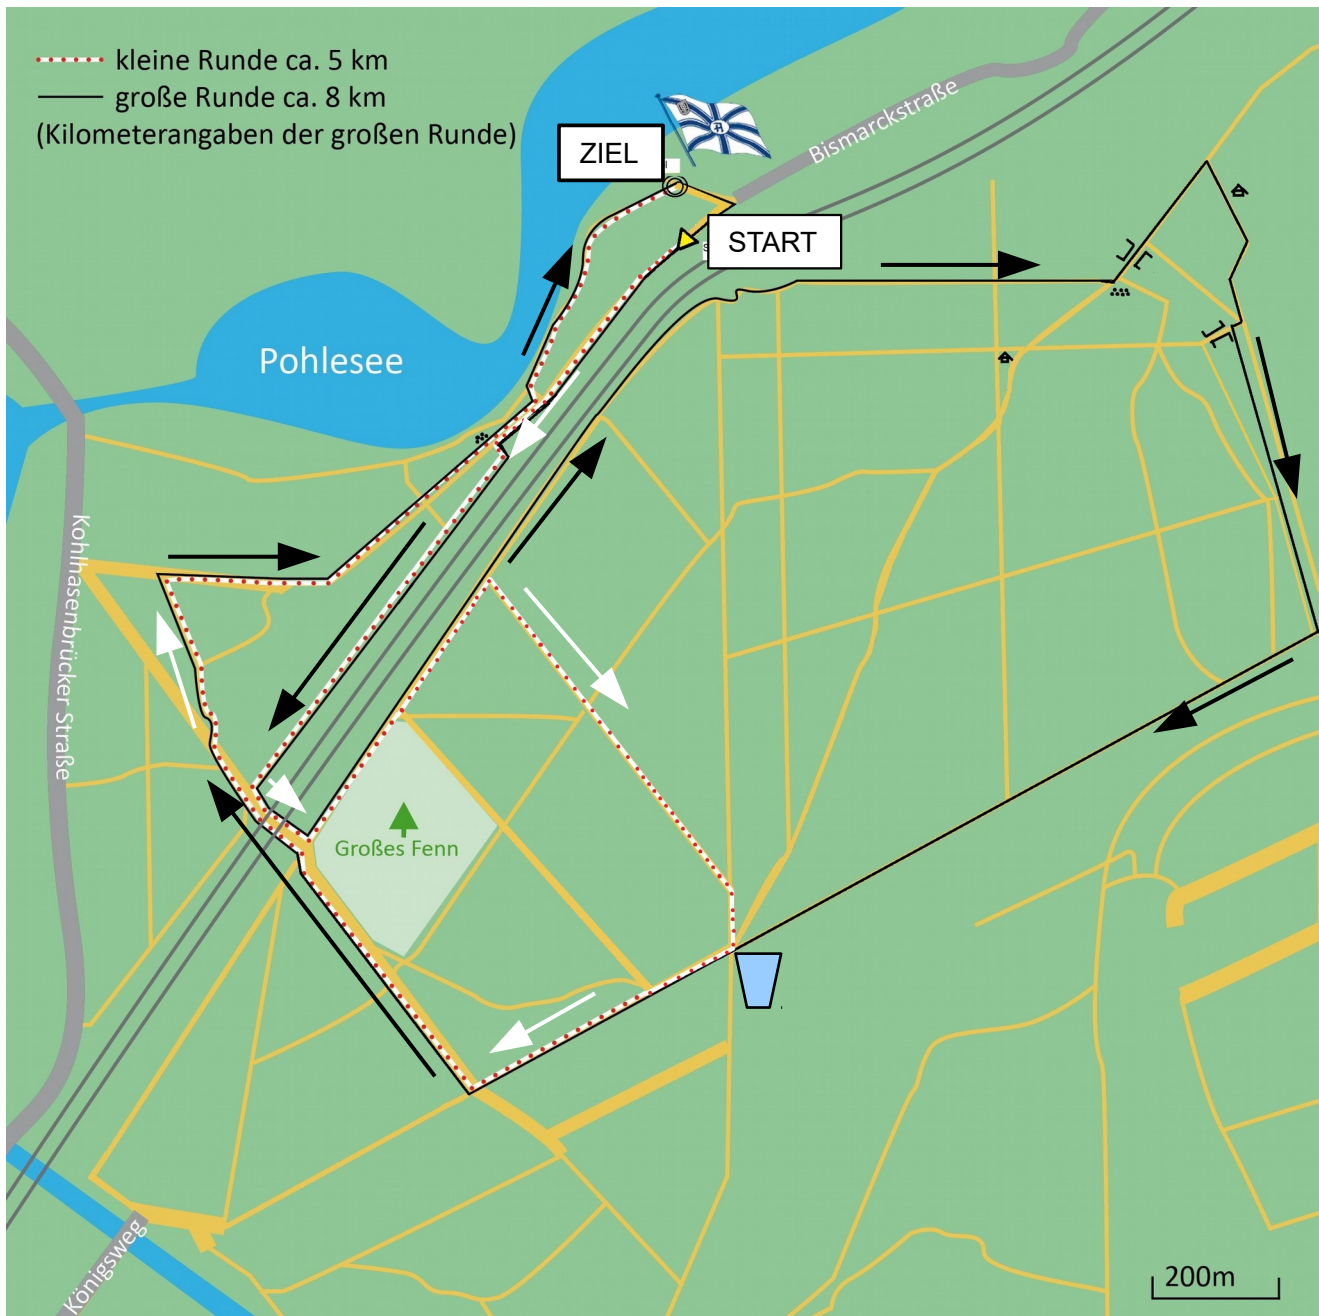

BT-Meile Streckenskizze

Startzeit	Lauf		Strecke	Distanz
11:15 Uhr	BT-Meile , Hauptlauf BLC		eine große Runde	8,1 km
11:15 Uhr	Jugendmeile, BLC Jugend		eine kleine Runde	4,7 km
	FunLauf		eine kleine Runde	4,7 km
11:15 Uhr	Große Meile		zwei große Runden	16,3 km
11:17 Uhr	FunWalk		eine kleine Runde	4,7 km
11:17 Uhr	CrossWalk		zwei Runden	8,1 km